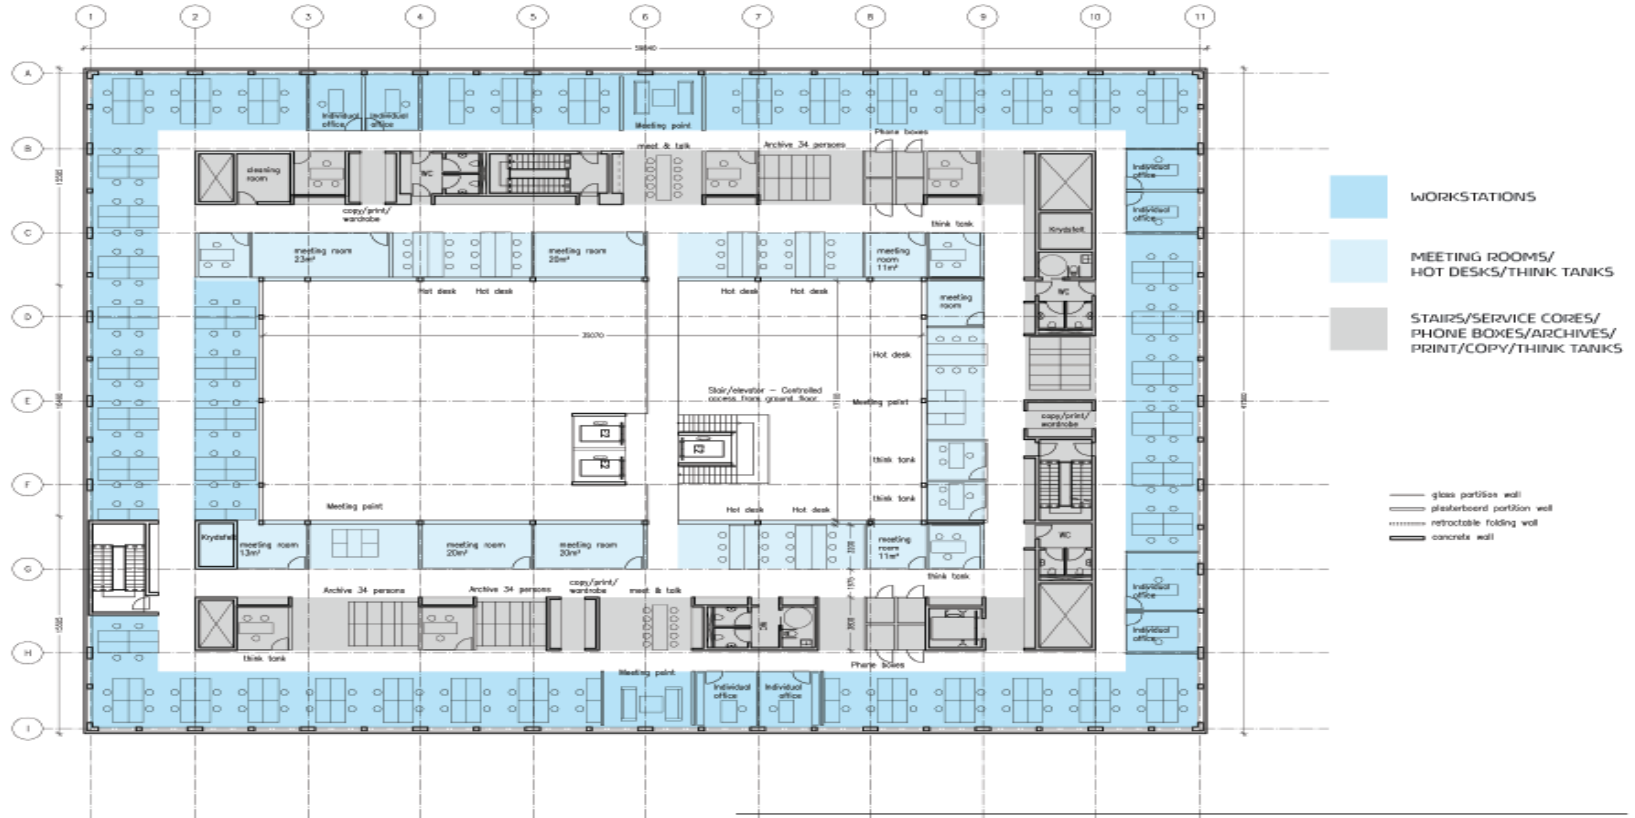

Grundplan

Sag SIEMENS HQ, BALLERUP

Emne 2./3./4. FLOOR PLAN

ARKITEMA
ARCHITECTS

○ Frederiksgade 32
DK-8000 Århus C
T +45 7011 7011
F +45 8613 7011

○ Forbindelsesvej 12
DK-2100 København Ø
T +45 3543 4111
F +45 5858 2000

Sags. nr 10100

mål 1:250

Dato 06.01.2011

Rev.

Tegning 1.102