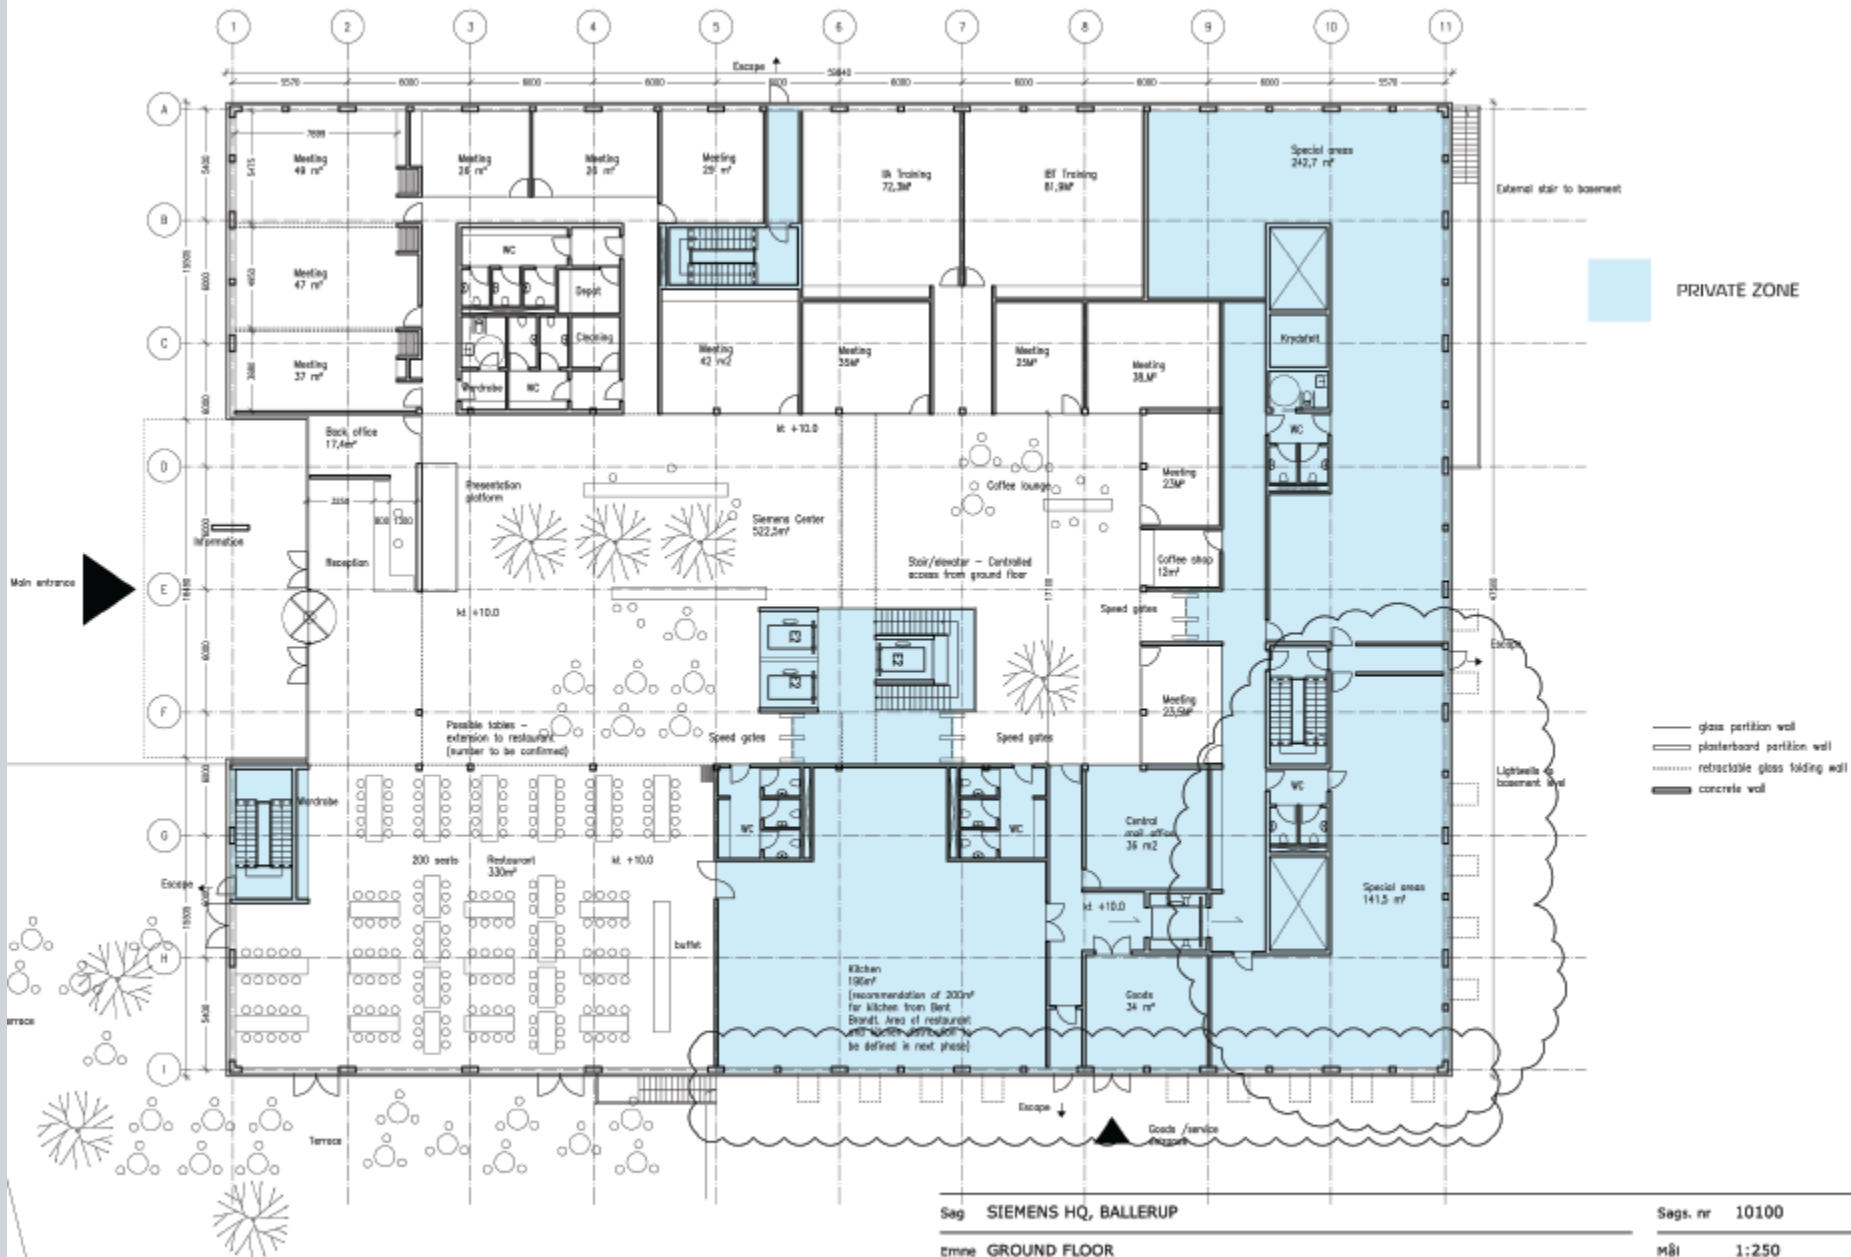

Nyt Domicil

Beliggenhed

Sag SIEMENS HQ, BALLERUP

tmne GROUND FLOOR

Sags. nr 10100

Mål 1:250

Dato 06.01.2011

Rev. A - 08.03.2011

Dato 06.01.2011

Rev.

Tegning 1.102

Over-View