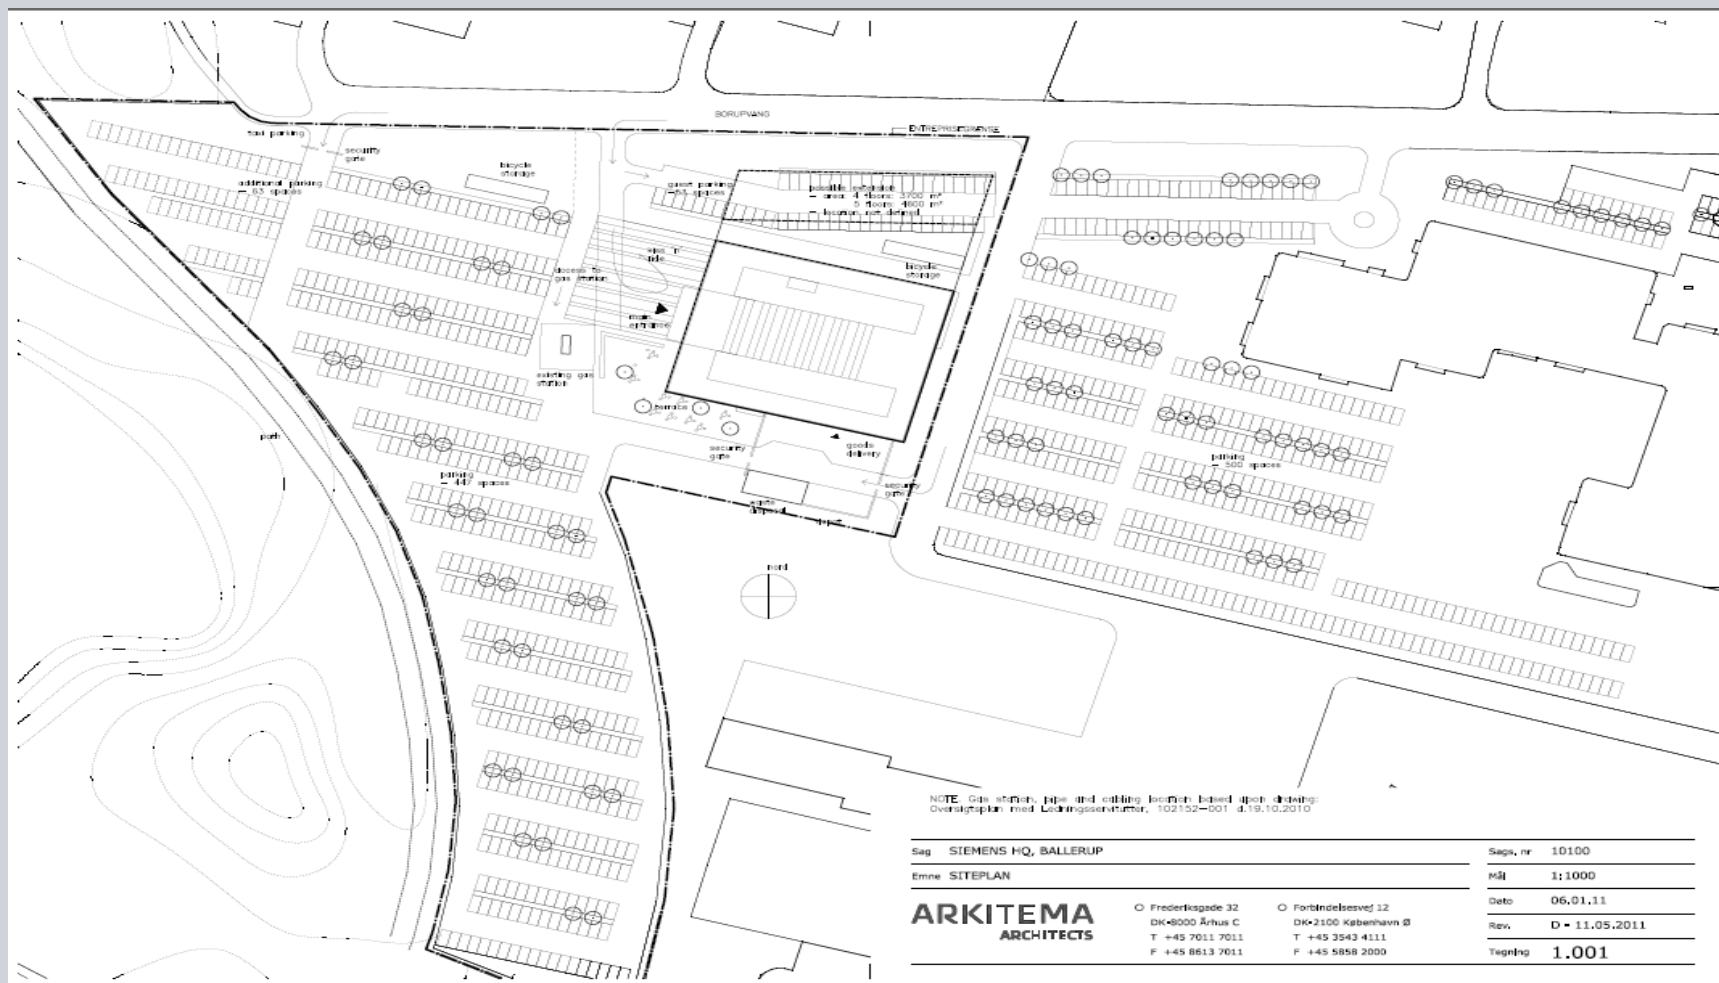

Nyt Domicil

Beliggenhed

Sag SIEMENS HQ, BALLERUP

tmne GROUND FLOOR

Sags. nr 10100

Mål 1:250

Dato 06.01.2011

Rev. A - 08.03.2011

Tegning 1.100

ARKITEMA
ARCHITECTS

○ Frederiksgade 32
DK-8000 Århus C
T +45 7011 7011
F +45 8613 7011

○ Forbindelsesvej 12
DK-2100 København Ø
T +45 3543 4111
F +45 5858 2000

Grundplan

Sag SIEMENS HQ, BALLERUP